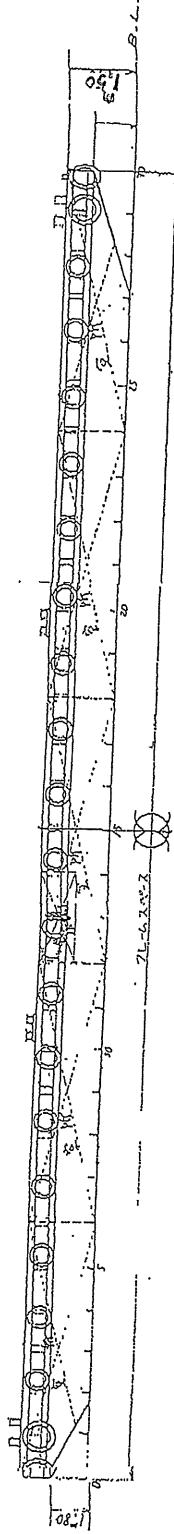

NIK0-181

[K]

主要寸法

全長	18,000
幅(型)	4,500
深(型)	1,500

250072		50M型		ハンキアベニ	
一般配置					
日付	場所	担当者	承認者	承認日	承認場所