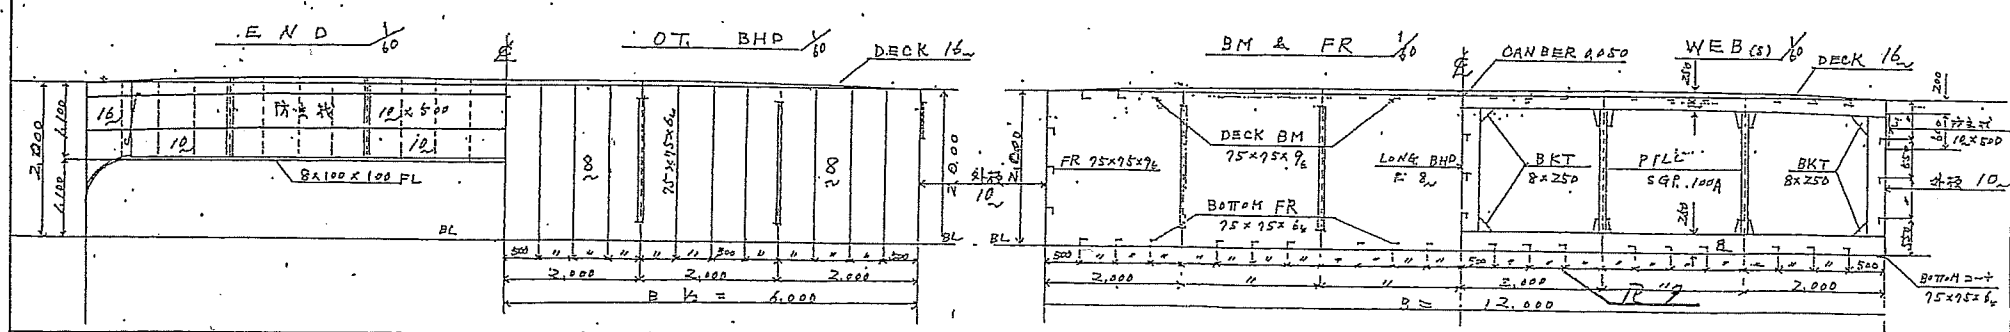

主要寸法

長さ	24,000
幅	9,000
深さ	2,000

船名 二光-241

二十四米型
荷台船

青川造船所
青島西大港西中
1944.12.21.3
HW