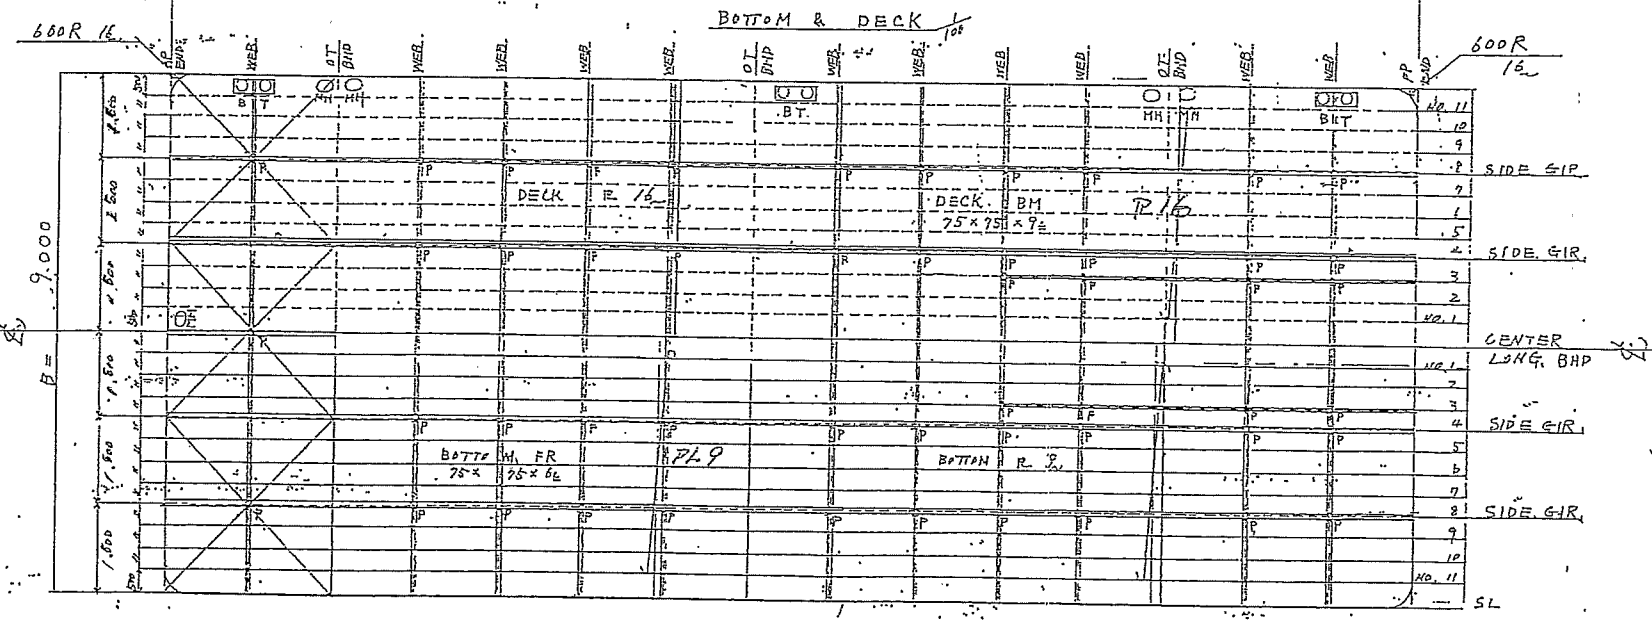

主要寸法

長さ	24,000
幅	9,000
深さ	2,000

船名 二光-241

二十四米型
荷台船

青川造船所
青島西大港西中
1944.12.21.3
HW