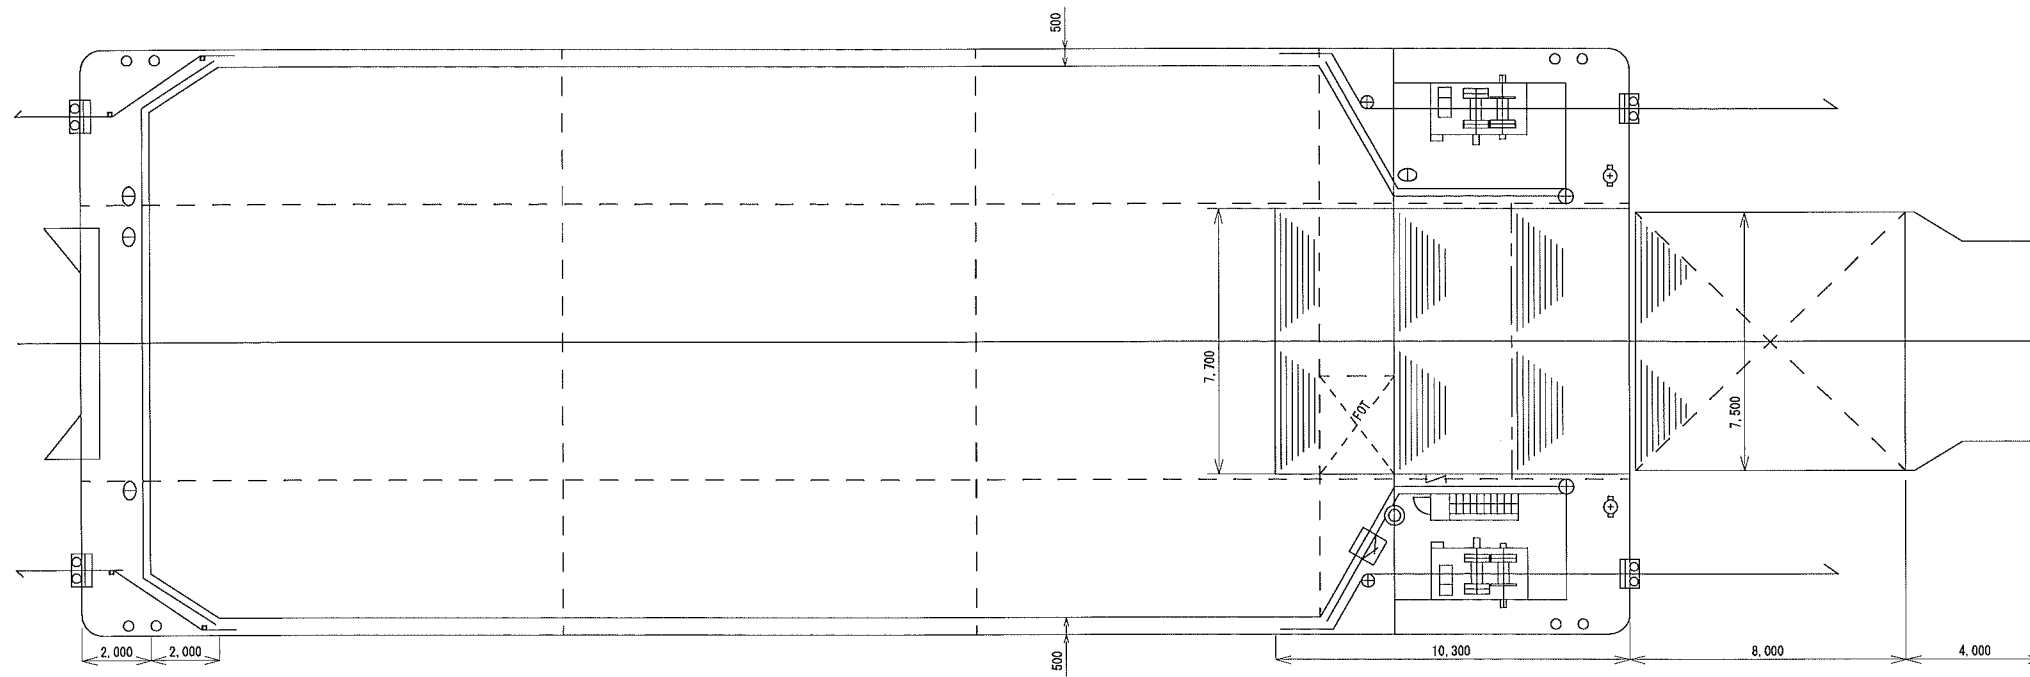

PRINCIPAL DIMENSIONS	
LENGTH	45.00 M
BREADTH	17.00 M
DEPTH	3.50 M
DEAD WEIGHT	1600 T

船名	縮尺
NIKO-1001 RORO	1/150