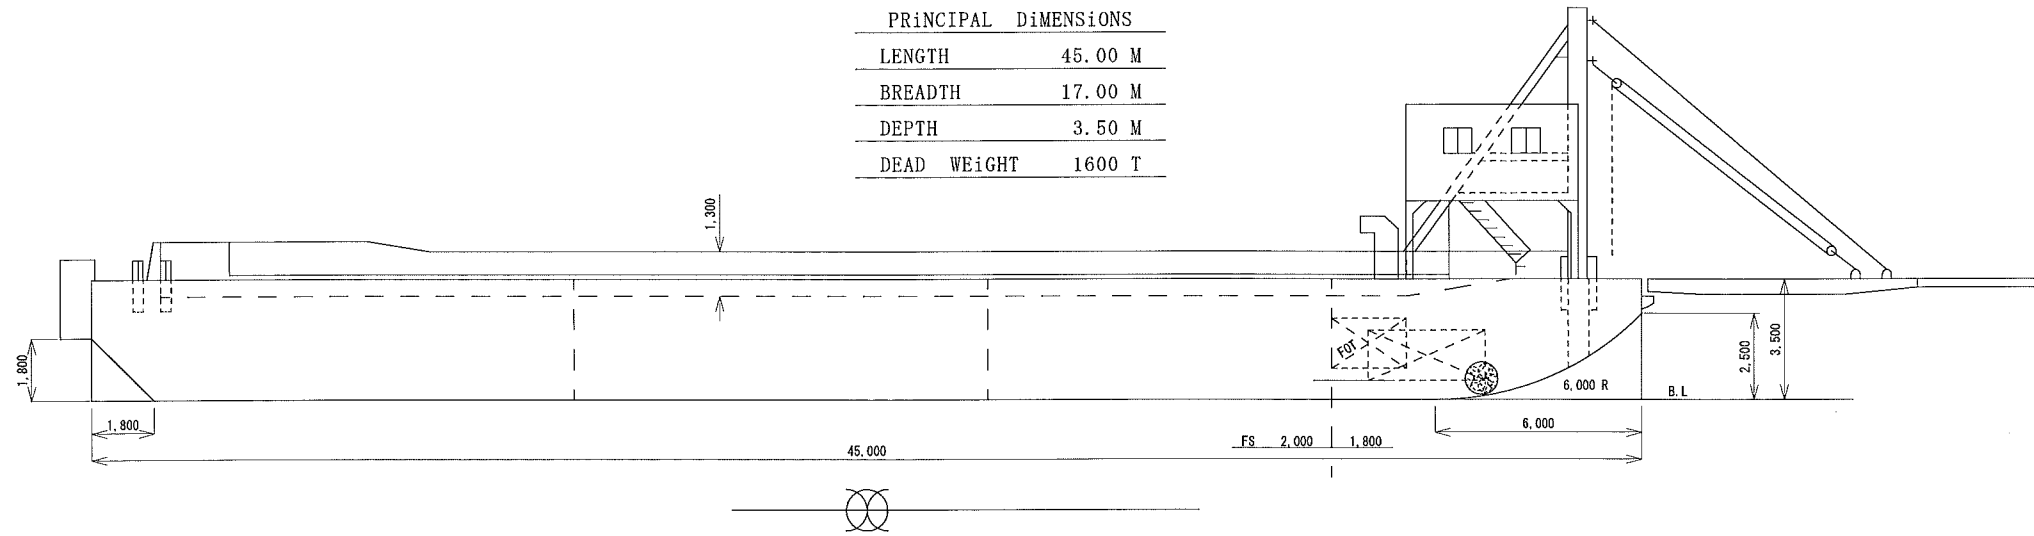

PRINCIPAL DIMENSIONS	
LENGTH	45.00 M
BREADTH	17.00 M
DEPTH	3.50 M
DEAD WEIGHT	1600 T

船名	縮尺
NIKO-1001 RORO	1/150