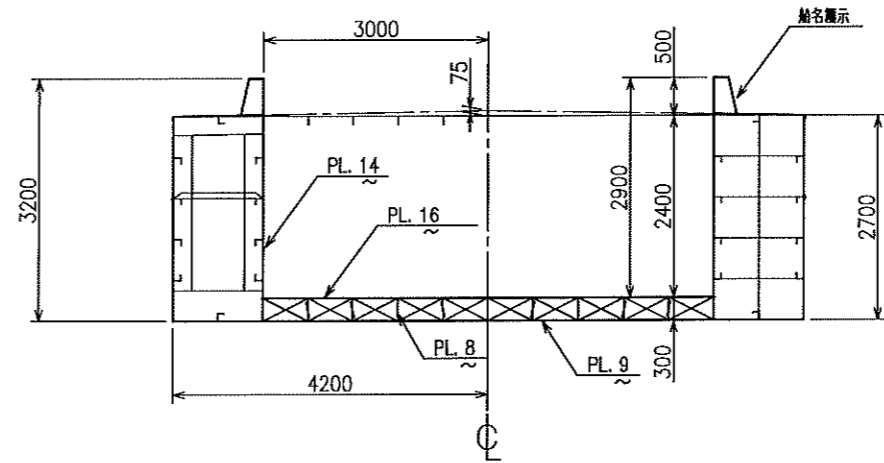

舷外艦装図 (1/100)

300T 積みボックスバージ船

主要目表	
長さ	30.00 m
型幅	8.40 m
型深さ	2.70 m
容積=18.0×6.0×2.9	313.2立米