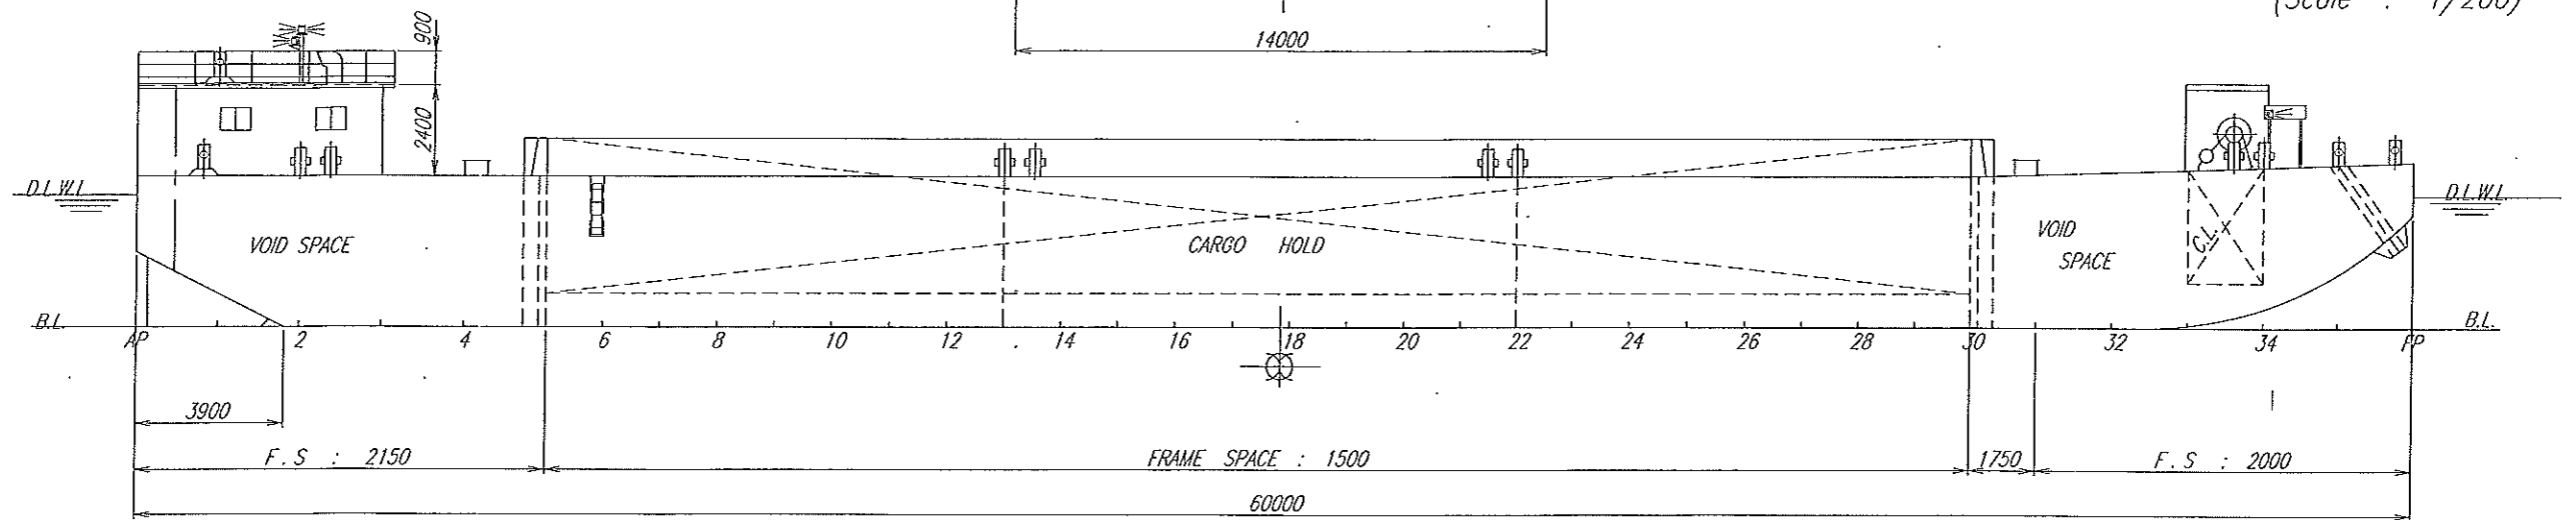

1500M³ 積ボックスバージ

NIKO' 二光商運株式会社

NIKO - 1501

PRINCIPAL DIMENSIONS

LENGTH (P.P.)	60 ^M 00
BREADTH (MLD)	14 ^M 00
DEPTH (.)	4 ^M 00
DESIGNED LOAD DRAFT (MLD)	3 ^M 50

(Scale : 1/200)

UPPER DECK