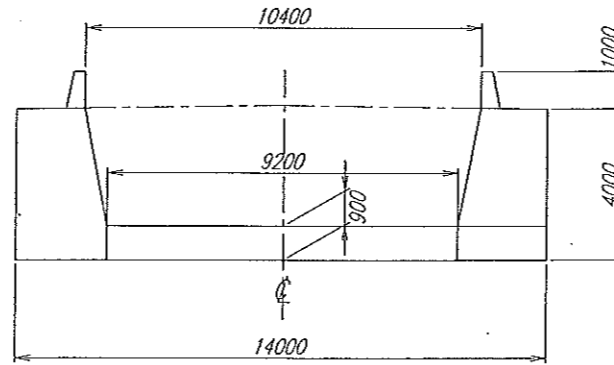

1500M³ 積ボックスバージ

NIKO' 二光商運株式会社

NIKO - 1501

PRINCIPAL DIMENSIONS

LENGTH (P.P.)	60 ^M 00
BREADTH (MLD)	14 ^M 00
DEPTH (.)	4 ^M 00
DESIGNED LOAD DRAFT (MLD)	3 ^M 50

(Scale : 1/200)

UPPER DECK