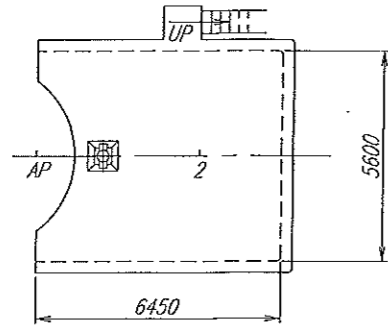

1500M³ 積ボックスバージ

NIKO' 二光商運株式会社

NIKO - 1501

PRINCIPAL DIMENSIONS

LENGTH (P.P.)	60 ^M 00
BREADTH (MLD)	14 ^M 00
DEPTH (.)	4 ^M 00
DESIGNED LOAD DRAFT (MLD)	3 ^M 50

(Scale : 1/200)

UPPER DECK