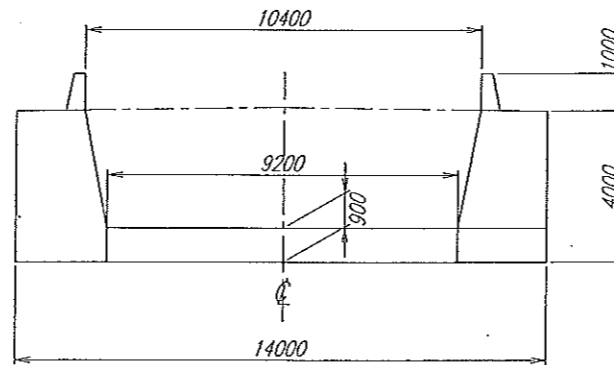

1500M³ 積ボックスバージ

NIKO' 二光商運株式会社

PRINCIPAL DIMENSIONS

LENGTH (P.P.)	60 ^M 00
BREADTH (MLD)	14 ^M 00
DEPTH (.)	4 ^M 00
DESIGNED LOAD DRAFT (MLD)	3 ^M 50

(Scale : 1/200)

UPPER DECK