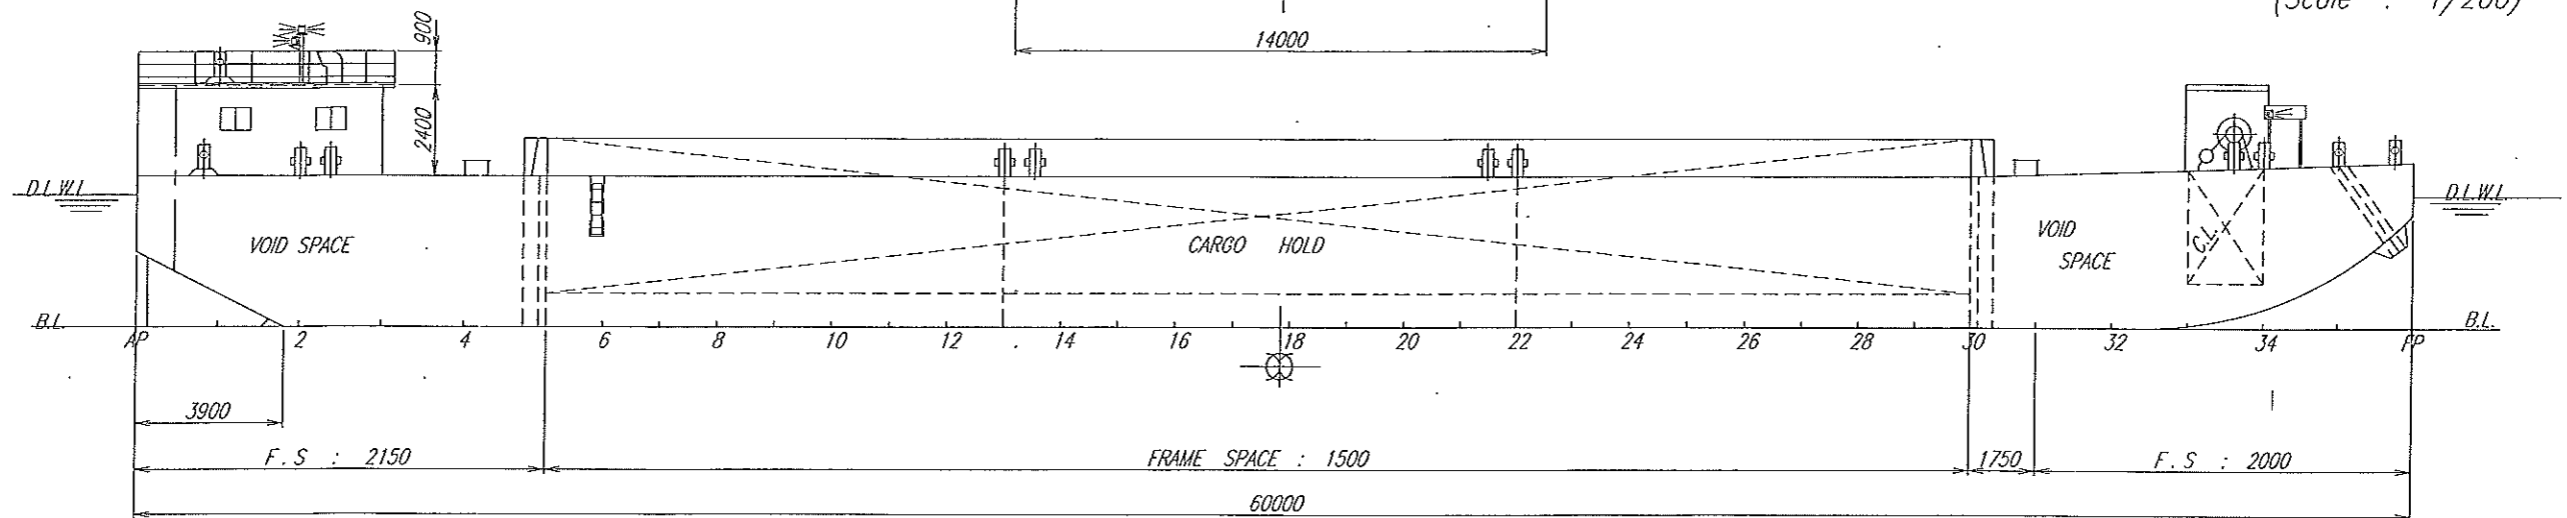

1500M³ 積ボックスバージ

NIKO' 二光商運株式会社

PRINCIPAL DIMENSIONS

LENGTH (P.P.)	60 ^M 00
BREADTH (MLD)	14 ^M 00
DEPTH (.)	4 ^M 00
DESIGNED LOAD DRAFT (MLD)	3 ^M 50

(Scale : 1/200)

UPPER DECK