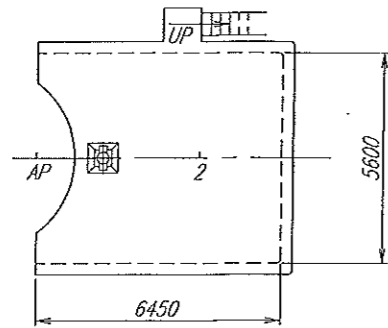

1500M³ 積ボックスバージ

NIKO' 二光商運株式会社

PRINCIPAL DIMENSIONS

LENGTH (P.P.)	60 ^M 00
BREADTH (MLD)	14 ^M 00
DEPTH (.)	4 ^M 00
DESIGNED LOAD DRAFT (MLD)	3 ^M 50

(Scale : 1/200)

UPPER DECK